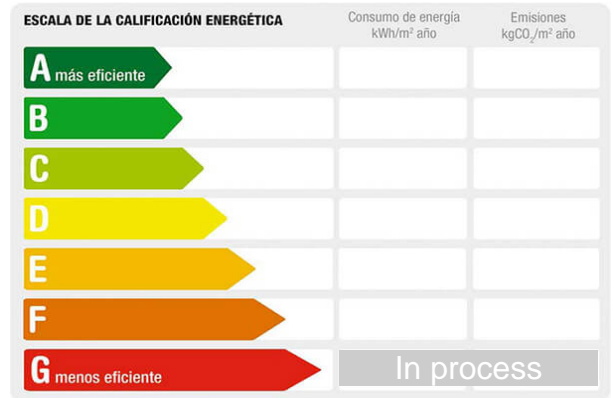

Floor: Baja  
Town: La unión  
Province: Murcia  
Postal code: 30360  
Zone: LA UNION

**Sqm built:** 80      **Floor:** stoneware      **Air conditioner:** split  
**Bedrooms:** 2      **Orientation:** south      **Bathrooms:** 2  
**Outward/Inward:** outward      **Cupboards:** 2