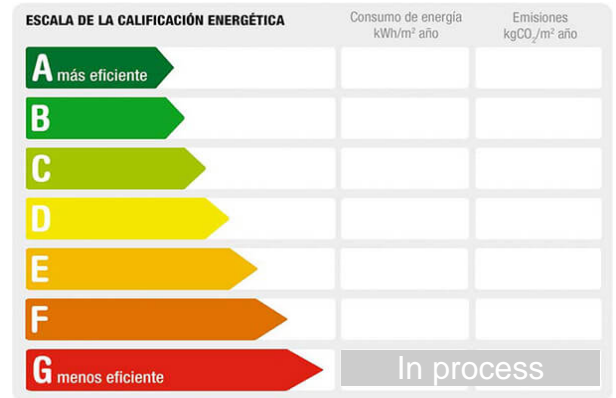

Floor: Baja
Town: La unión
Province: Murcia
Postal code: 30364
Zone: PORTMAN

Sqm built: 200 **Floor:** stoneware **Living area:** 167
Bedrooms: 3 **Bathrooms:** 1 **Toilets:** 1

Description:

ESPECTACULAR VIVIENDA EN EL PUEBLO DE PORTMAN.